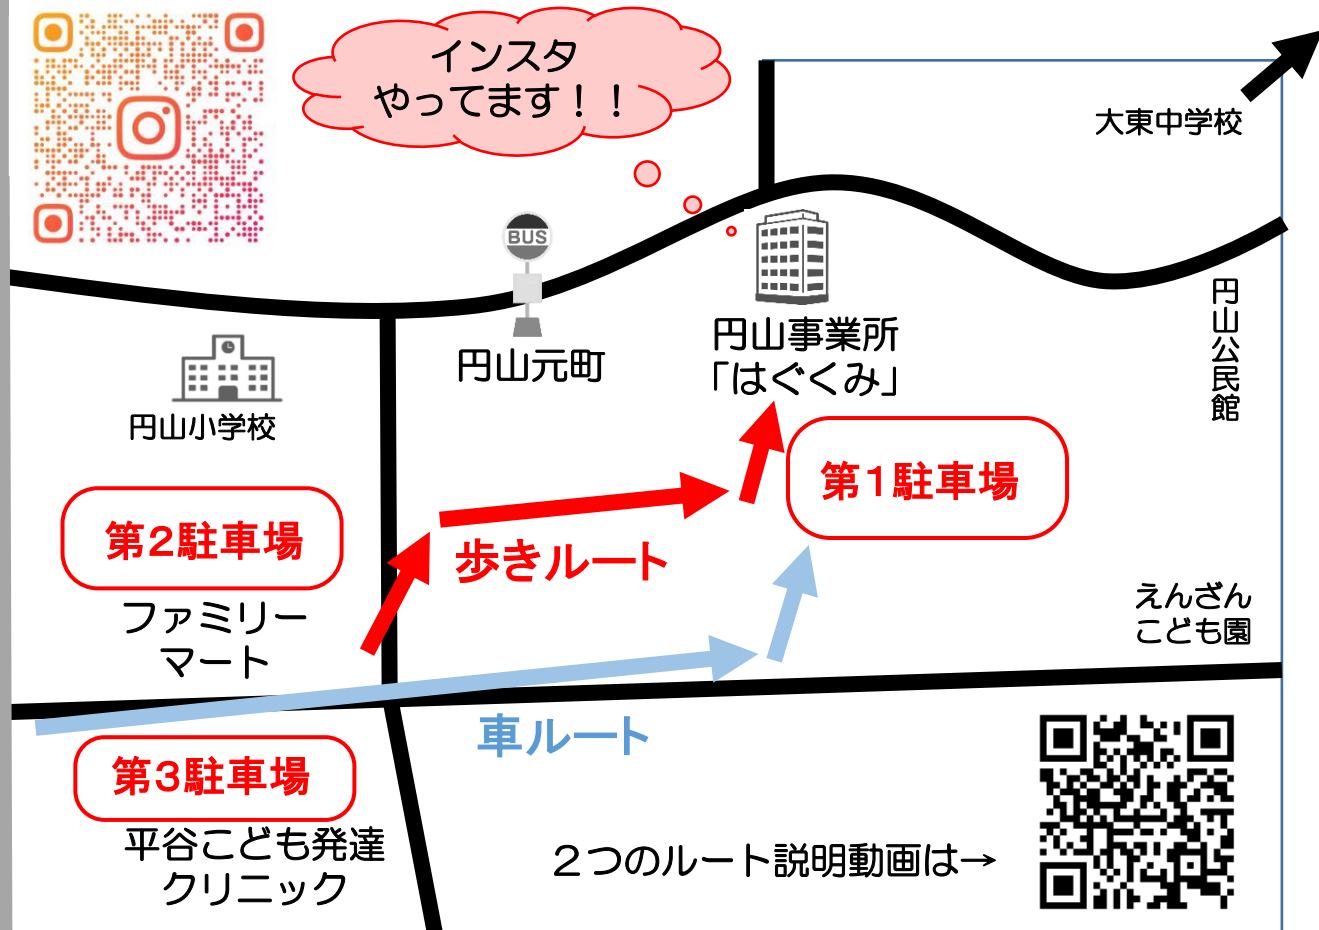

第7回 ばらまつりのご案内

2026年5月10日(日) 10:00~16:00

会場 〒918-8201 福井県福井市南四ツ居町3-5

～ オープンガーデン 5月10日(日)~6月上旬ごろ ～

出店一覧

- ★ 光道園フ・クレール(クッキー、ラスク、洋菓子等)
- ★ つぐみ福祉会おくえつ事業所
(欲張りいなり、山菜おこわ、プリン等)
- ★ ぴーふるふあん(クッキー、バック等)
- ★ Rose & Farmはぐくみ
(鉢バラ、ミニバラ盆栽、とれたて野菜各種)
- ★ キッチンカー午後のクレープ
- ★ 楽カフェ
- ★ 木エクラフト

バラ園は13年になります。
早咲きから遅咲きのバラへと5月中旬から
6月上旬頃までが見頃になります。
ばらまつり当日は、多数の福祉事業所から
の出店もございます。駐車場が少なく
ご迷惑をおかけするかもしれませんが、
ご了解ください。
皆様のお越しを心よりお待ちしております。
2026年4月 平谷

主催: 平谷こども発達クリニック
お問い合わせ: ばらまつり実行委員会
soumu.hiratani@gmail.com
(お問い合わせはメールにてお願いします)

円山事業所はぐくみの地図と行き方

マップ表示 ↓

国道8号線 北四ツ居交差点を東へ
平谷こども発達クリニックとファミリーマート交差点を北へ
細い道になる交差点を東へ100m(通行要注意)

または

国道8号線 円山小学校入口(つるきそば角)を東へ
道沿いに1km(円山小学校を過ぎ、しばらく直進)の右手の
ベージュの3階建が円山事業所はぐくみです

ご来場いただく皆様へ

第1駐車場

円山事業所(会場内)駐車場となります。

※一方通行となります。係員の指示に従って下さい。

第2駐車場

ファミリーマート北側の平谷こども発達クリニック 駐車場となります。

※ファミリーマートには停めないでください。

第3駐車場

平谷こども発達クリニック駐車場となります。